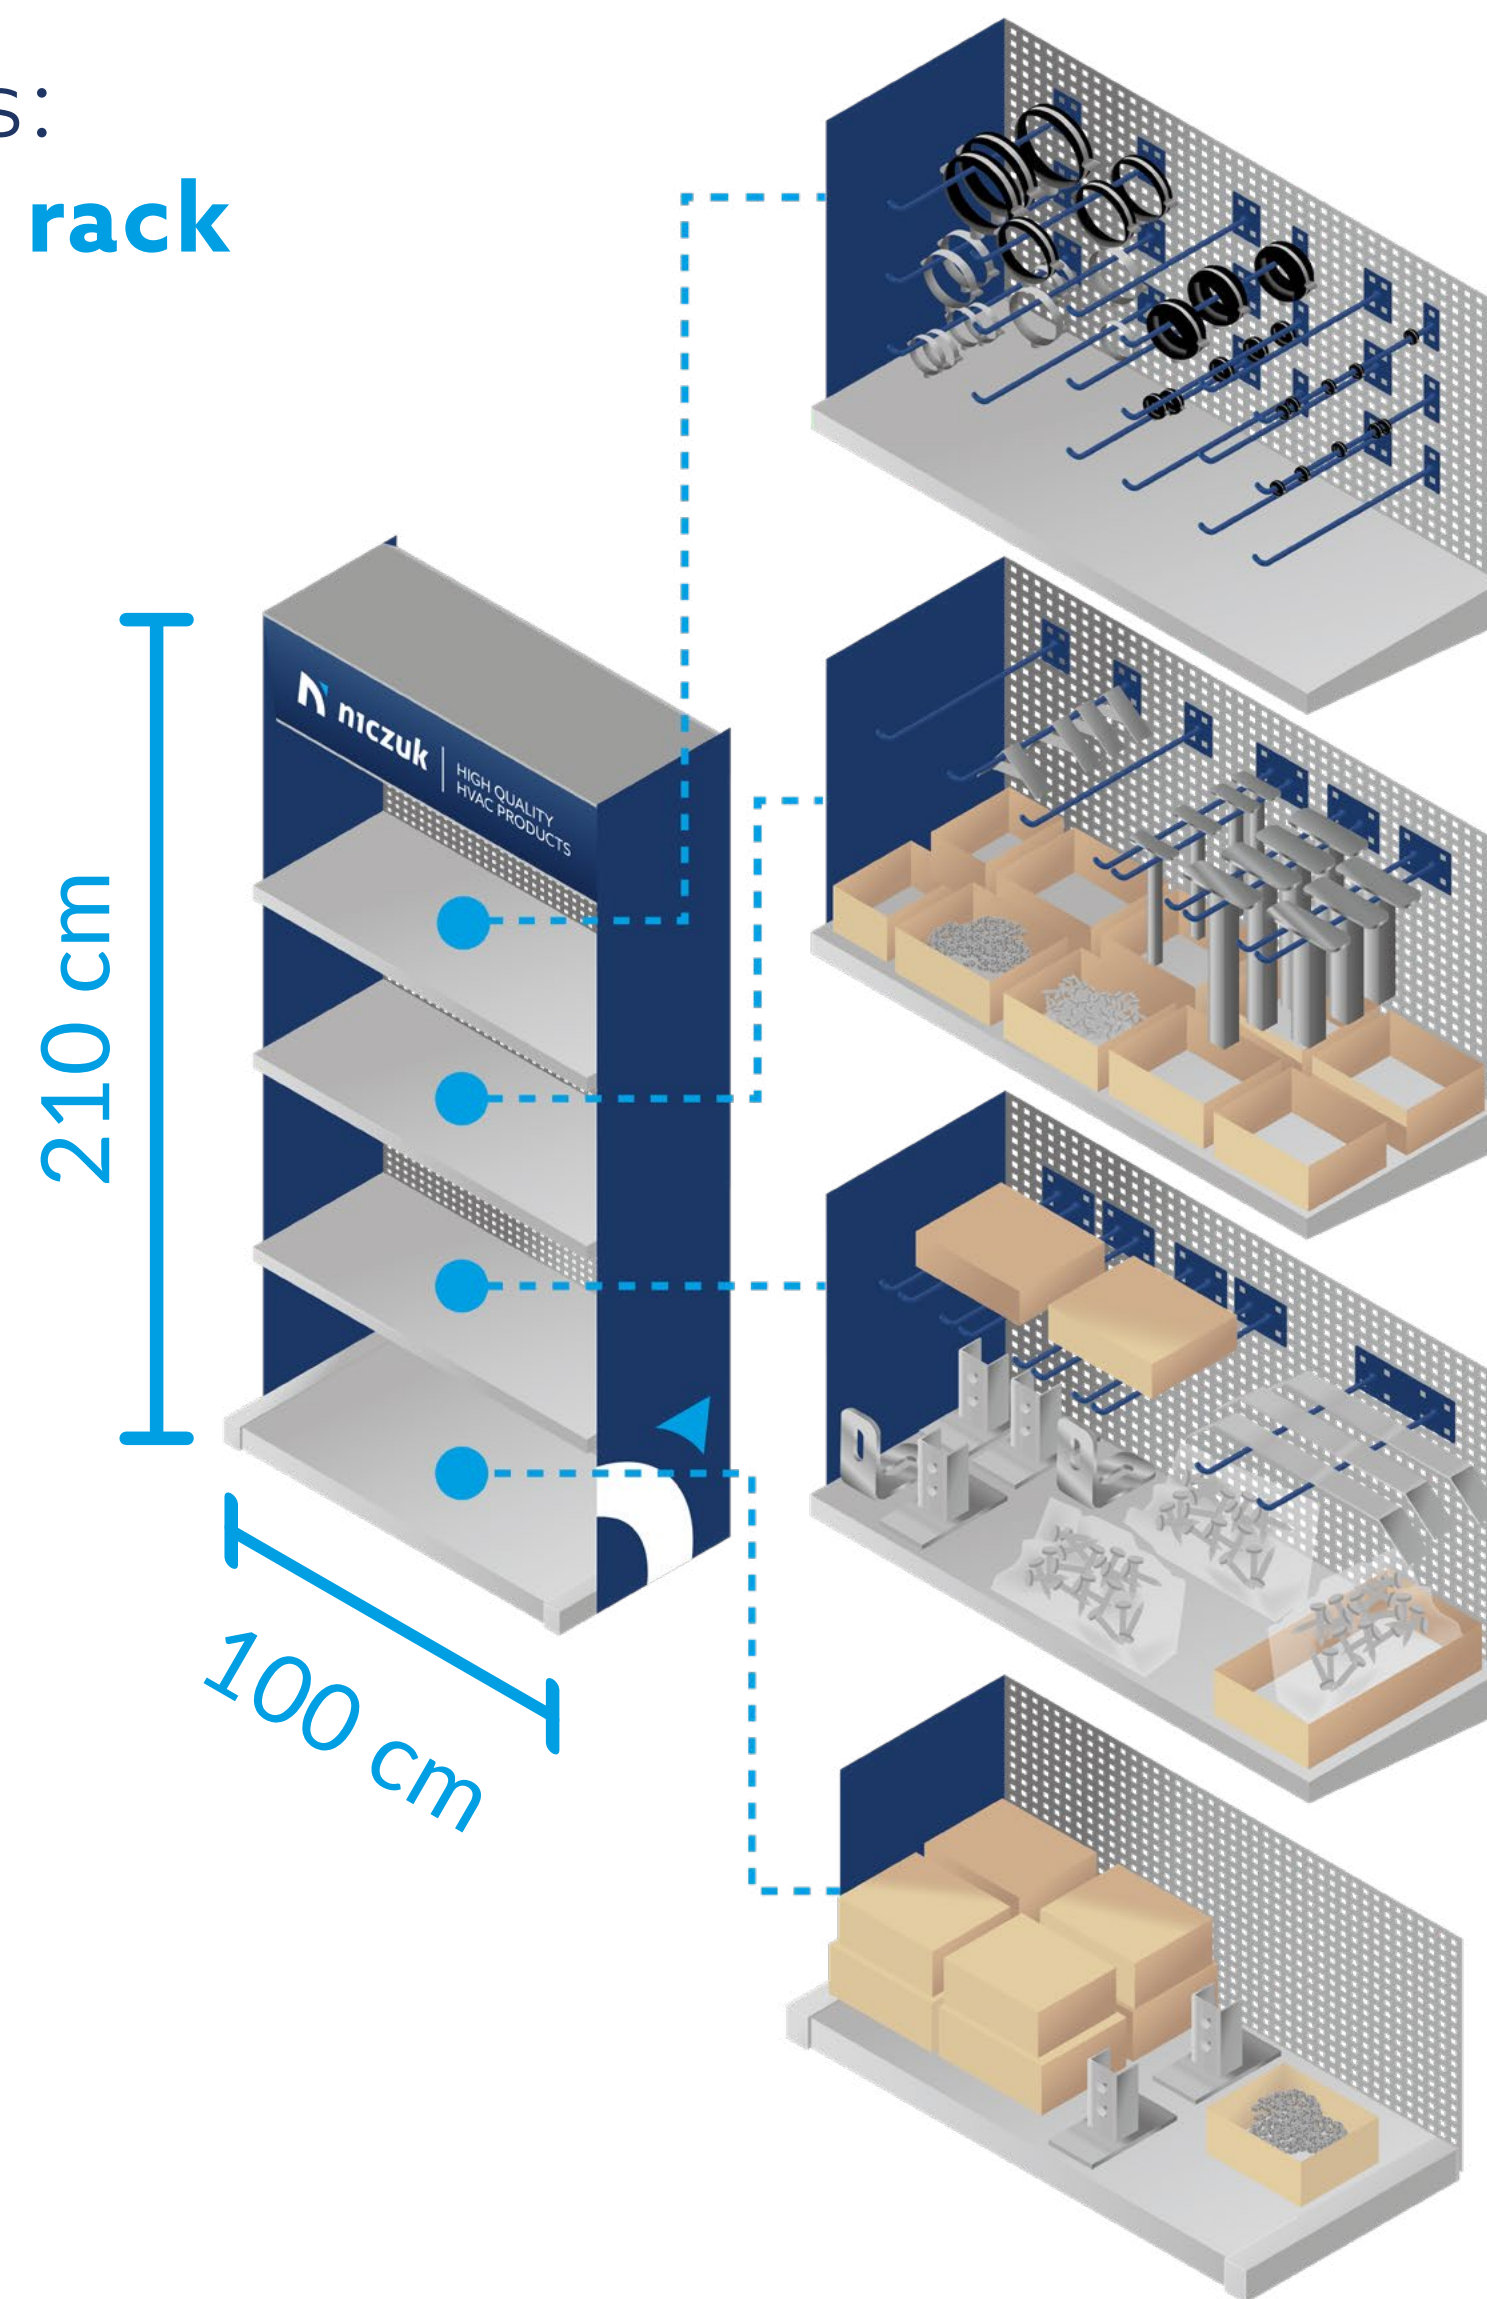

Stół eventowy 180 × 75 × 74 cm / Event table 180 × 75 × 74 cm

Materiały POS / POS materials:
Winder 200 × 63 cm

Materiały POS / POS materials:
Roll-up'y 100 × 200 cm – wersja PL

Materiały POS / POS materials:
Roll-ups 100 × 200 cm – EN version

Materialy POS / POS materials:
A1 posters - EN version

Materialy POS / POS materials:
Banner 295 × 95 cm

Materiały POS / POS materials:

Wycieraczka reklamowa 90 × 60 cm / Advertising doormat 90 × 60 cm

Materiały POS / POS materials:

Materiały POS / POS materials:

Naklejki na okno 40 × 25 cm / Window stickers 40 × 25 cm

Materiały POS / POS materials:
Segregator A4 / A4 binder

Materiały POS / POS materials:
Teczka A4 / A4 folder

Materiały POS / POS materials:
Listwa napółkowa 35 mm / Shelfliner 35 mm

Materiały POS / POS materials:

Pojemnik magazynowy 35 × 22 × 16,5 cm / Storage container 35 × 22 × 16,5 cm

Materialy POS / POS materials:
Ekspozytor / Stand
(PL and EN sticker versions)

Materiały POS / POS materials:
Regał ekspozycyjny / Display rack